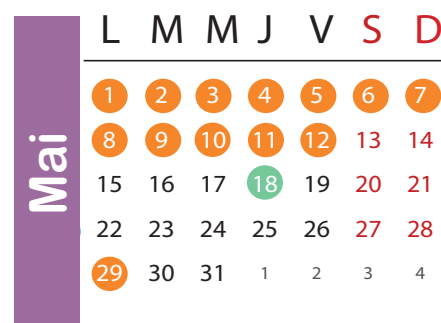

Herbergement égalitaire

Les vacances durant l'année scolaire : 2 semaines / 2 semaines

Les vacances d'été : 3,5 semaines / 3,5 semaines

Parent A

Parent B

Jour pivot